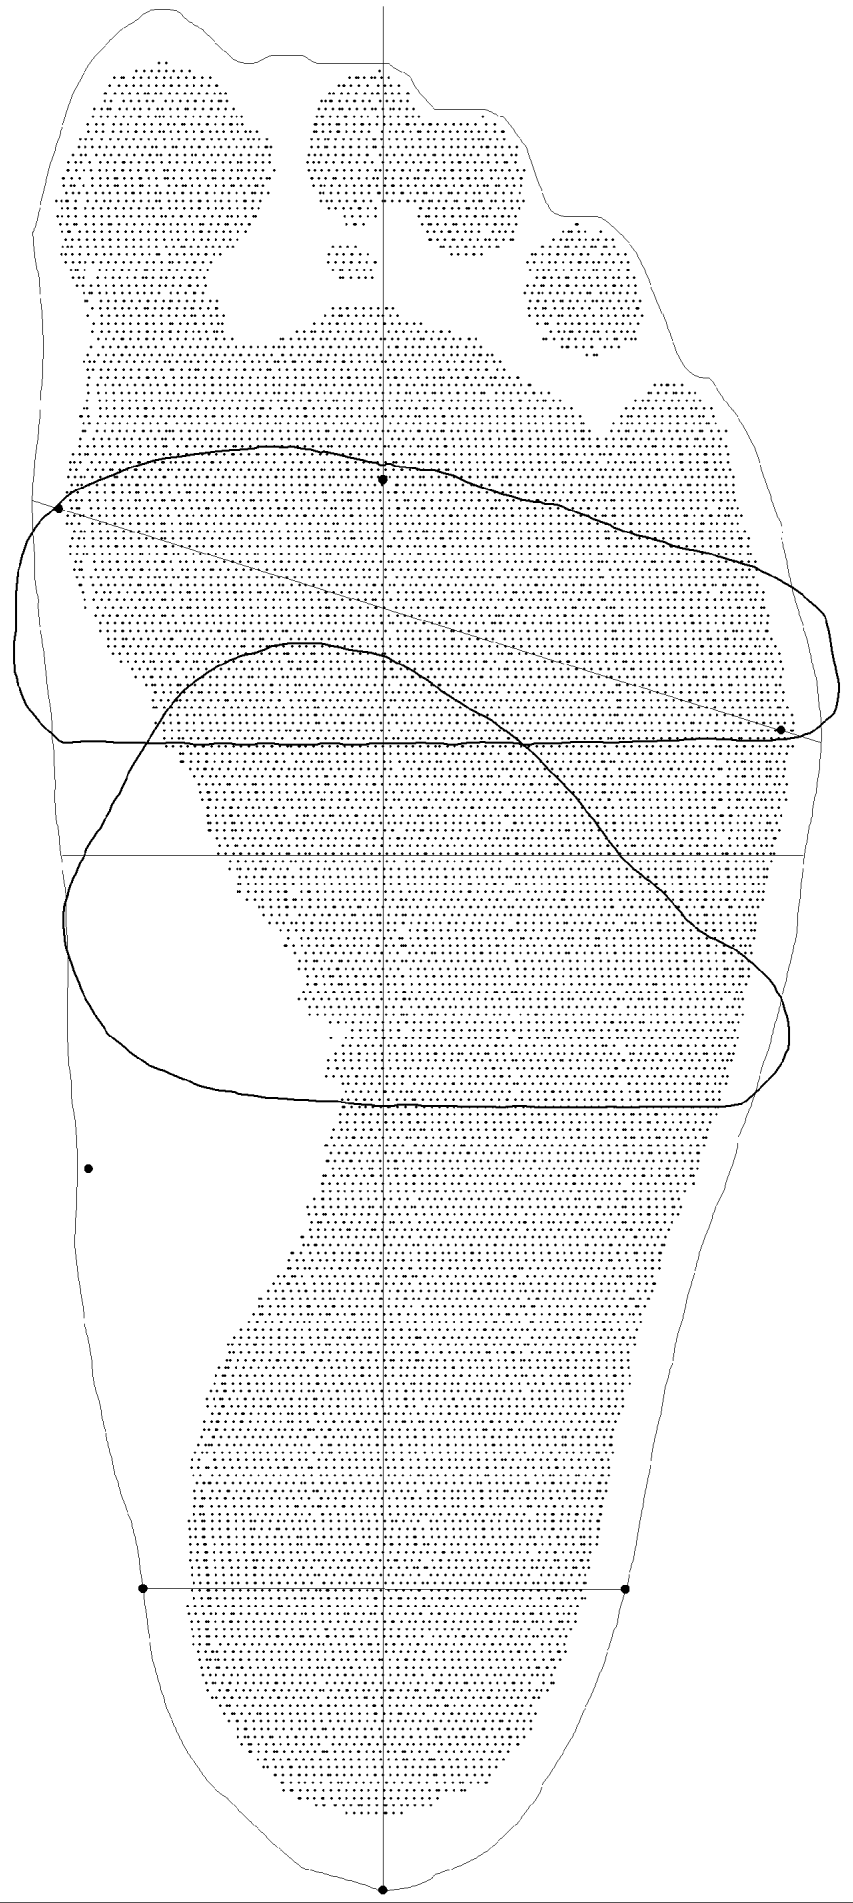

ID	SAMPLE
測定日時	2003/01/12
氏名	SAMPLE 様

足長	245.4	mm
足囲	256.9	mm
足幅	108.1	mm

ID	SAMPLE
測定日時	2003/01/12
氏名	SAMPLE 様

足長	240.8	mm
足囲	251.2	mm
足幅	106.1	mm